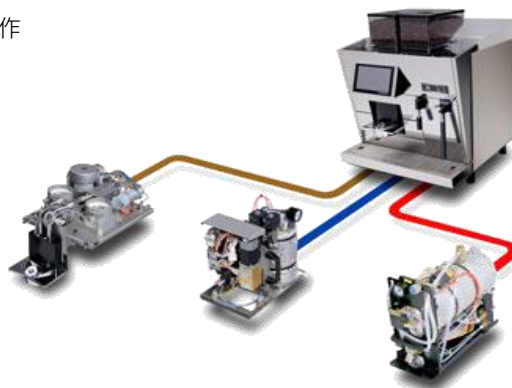

BLACK&WHITE 3

商用全自動咖啡機

Fully Automatic Coffee Machine

CTS

自動蒸氣感溫棒

Perfection 極致完美

- automatic / manual steam
自動牛奶感溫系統 手自動蒸氣操作
- module assembly
專利套件
- stainless steel brewing unit
不鏽鋼沖泡系統
- heavy-duty
高產能 高效能蒸氣系統
- 7"LCD touch screen
觸控式螢幕
- easy cleaning
自動清洗 螢幕顯示步驟

模組式套件縮短維修及保養時間

型號	Black&White 3 CTS2	One Touch 濃縮/美式
產國	Switzerland 瑞士原裝進口	24種咖啡產品 LCD觸控面板
尺寸	CTS 寬×深×高 / 52 x 60 x 70 cm	1 x 咖啡出口 (可同時出2杯咖啡)
電力	220v/ 60Hz/ 1AC, 6900w	1 x 熱水出口
產能	240 杯濃縮咖啡/ 每小時 或 200 杯美式咖啡/ 每小時 或 240 杯茶 / 每小時	1 x 蒸氣出口 (手動 Auto / 自動 Manual)
磨豆機	雙磨豆機	功能 ▶可調式75-155mm ◀ 咖啡設定微調功能 咖啡機 自動清洗程式